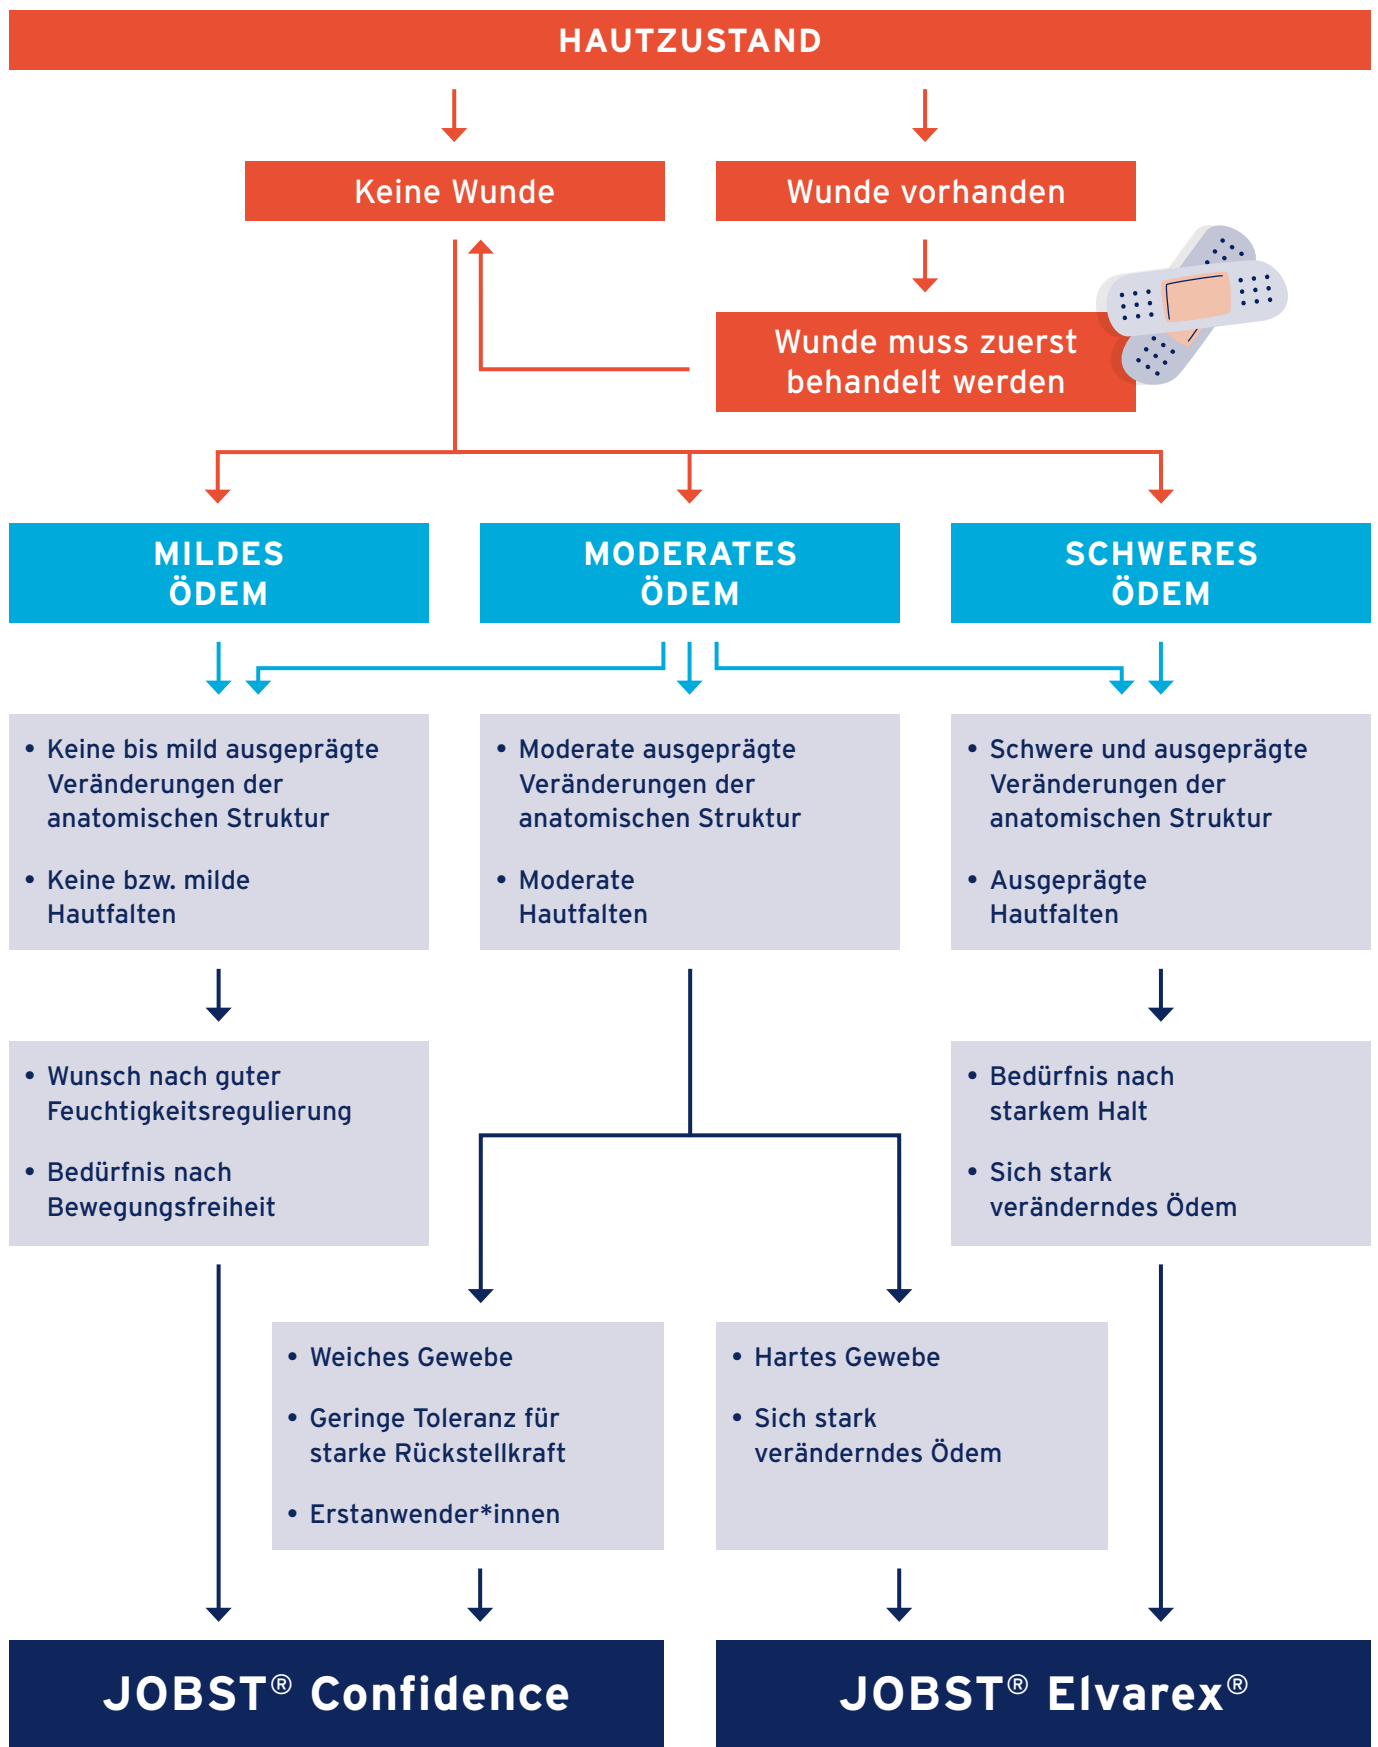

NICHTS HÄLT DICH AUF

JOBST

# GEMEINSAM STARK GEGEN LYMPHÖDEME

Der perfekte Match für Ihre Kund\*innen:  
JOBST® Elvarex® oder JOBST® Confidence

Laden Sie das neue JOBST Info-Toolkit herunter:

 essity

# DER PERFEKTE MATCH

Ausgehend von technischen Produktmerkmalen von Essity entwickelt. Individuelle Bedürfnisse und Umstände der Kund\*innen müssen berücksichtigt werden.