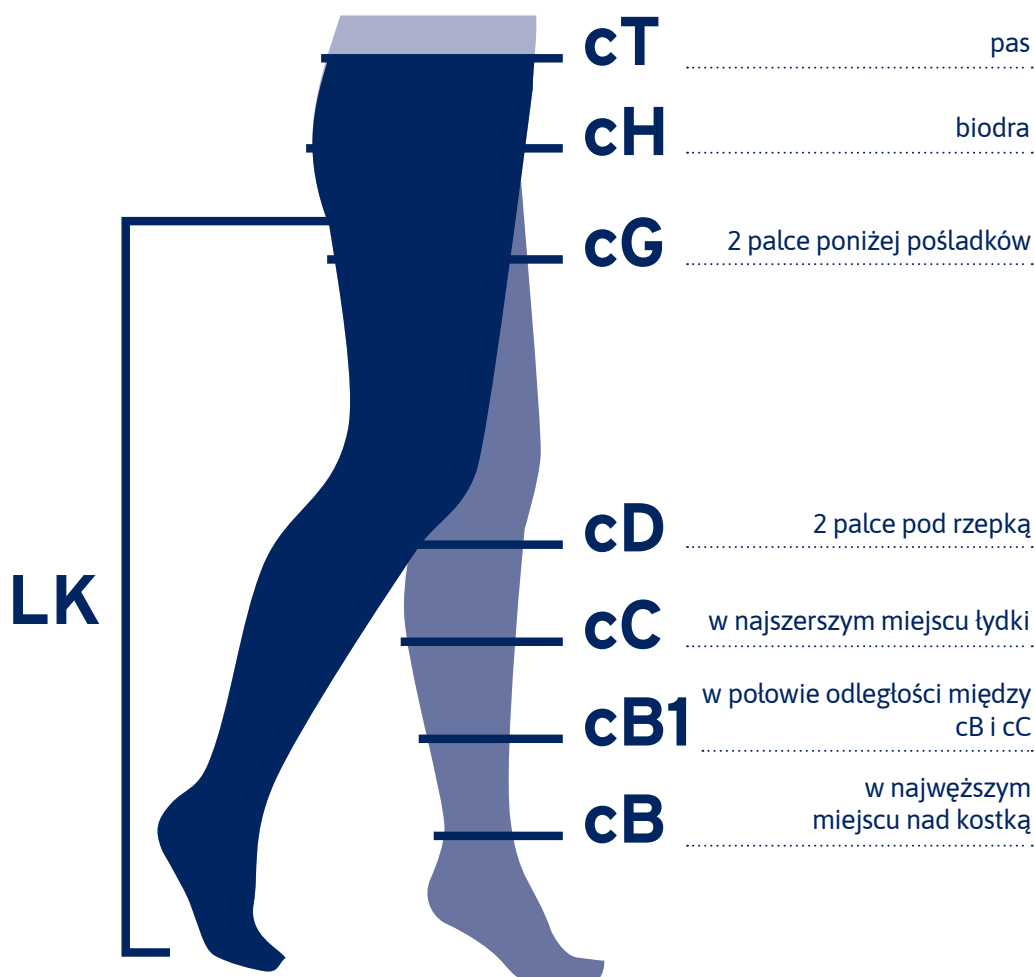

JOBST® Opaque

Rajstopy

Miejsca pomiarowe kończyny

LK - długość kończyny od podstawy do 2 palców poniżej pośladków

	I	II	III	IV	V	VI
cG	43 - 57 cm	45 - 62 cm	49 - 67 cm	53 - 72 cm	56 - 77 cm	60 - 81 cm
cD	27 - 33 cm	29 - 36 cm	32 - 39 cm	34 - 42 cm	36 - 45 cm	38 - 48 cm
cC	28 - 34 cm	30 - 37 cm	33 - 40 cm	35 - 43 cm	37 - 46 cm	39 - 49 cm
cB1	23 - 27 cm	24 - 29 cm	26 - 32 cm	29 - 35 cm	31 - 37 cm	33 - 39 cm
cB	18 - 20 cm	20 - 22 cm	22 - 24 cm	24 - 26 cm	26 - 28 cm	28 - 30 cm
Maxi option	cT > 80 cm/cH > 95 cm	cT > 90 cm/cH > 105 cm		cT > 110 cm/cH > 125 cm	cT > 120 cm/cH > 135 cm	

LK Petite: 65 - 75 cm / Regular: 75 - 85 cm