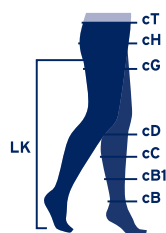

JOBST® Opaque

Rajstopy

Miejsca pomiarowe kończyny

LK - długość kończyny od podstawy do 2 palców poniżej pośladków

	I	II	III	IV	V	VI
cG	43 - 57 cm	45 - 62 cm	49 - 67 cm	53 - 72 cm	56 - 77 cm	60 - 81 cm
cD	27 - 33 cm	29 - 36 cm	32 - 39 cm	34 - 42 cm	36 - 45 cm	38 - 48 cm
cC	28 - 34 cm	30 - 37 cm	33 - 40 cm	35 - 43 cm	37 - 46 cm	39 - 49 cm
cB1	23 - 27 cm	24 - 29 cm	26 - 32 cm	29 - 35 cm	31 - 37 cm	33 - 39 cm
cB	18 - 20 cm	20 - 22 cm	22 - 24 cm	24 - 26 cm	26 - 28 cm	28 - 30 cm
Maxi option	cT > 80 cm/cH > 95 cm	cT > 90 cm/cH > 105 cm		cT > 110 cm/cH > 125 cm	cT > 120 cm/cH > 135 cm	

LK Petite: 65 - 75 cm / Regular: 75 - 85 cm